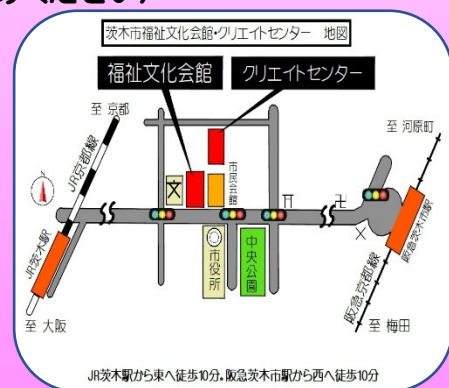

若井 敏明 先生 プロフィール

大阪大学文学部国史学科卒業。

関西大学・神戸市外国語大学非常勤講師

◆ 著書 『平泉澄』、『仁徳天皇』(ミネルヴァ書房)

『邪馬台国の滅亡』(吉川弘文館)

『「神話」から読み直す古代天皇史』(洋泉社)

『謎の九州王権』(祥伝社)

日程 講義(探訪)テーマ

回数	日程	講義テーマ	講義概要	教室
1	11月 10日	住吉大社の起源	摂津一宮の住吉さん鎮座の謎にせまります	福祉文化会館
2	11月 24日	現地探訪 住吉大社・住吉津	現地集合 JR 天王寺 中央改札出口付近 10時集合	
3	12月 8日	平城京以前	平城の地が都となる前の状況を古墳と氏族から考えます。	市民総合センター (クリエイセンター)
4	1月 12日	現地探訪 佐紀橋列古墳群 をめぐる	現地集合 近鉄西大寺駅 中央改札出口付近	
5	2月 9日	平安仏教と京都	平安京と仏教寺院の関係について考えます	福祉文化会館
6	3月 22日	現地探訪 東寺周辺	現地集合 近鉄東寺駅 改札出口付近 10時集合	

2023年度公開文化講座 『歴史スポットからひも解く三都物語 第2弾』 受講申込書

(ホームページからのお申し込み: “三都物語” を選んでお申し込みください)

ふりがな	☐ 男 ・ ☐ 女 年齢: 才
名前	生年月日
住所 〒	
電話	携帯

電話番号は緊急時、連絡用として使用しますので必ずお書きください

お問い合わせ: 講座担当 前田: 090-3273-3840 黒木: 080-6207-8424

受付開始: 2023年9月5日から 締め切り: 2023年10月31日

(定員になり次第締め切ります)

認定NPO法人 大阪府北部コミュニティカレッジ事務局 宛
〒560-0021 豊中市本町1丁目3-19 長尾第1ビル
(郵送又は事務所へご持参願います) 【電話】06-6151-4461
ホームページからもお申し込みいただけます。(URL: <https://oncc.jp>)
(ONCC)で検索できます。

ONCC 記入欄	
受付日	
受付番号