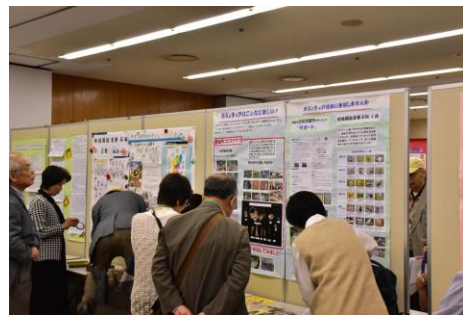

ONCC ふれあい交流祭

日時： 2022年11月30日(水) 11:00～15:30

場所： 吹田市文化会館(メイシアター)

<催しもののご案内>

- 日頃の活動をご覧ください!
- 舞台でのパフォーマンス披露
- 仲間との交流を深めよう

各科の発表(展示・パフォーマンス)

- アクティブシニアをめざす科
- 水彩科
- 美術アドバンス科
- 身近な問題を素早く解決!
- 醸造の世界を楽しむ科
- 生演奏で楽しむ音楽科
- いきいき!ボイストレーニング
- ぶらっと散策3
- 関西の城探訪

バルーンアート実演風景

展示風景

その他の参加者

【クラブ・その他】

ONCCの卒業生の活動

- キッズベンチャー
- ふれあい歩こう会
- 多世代交流
クラブ
- 北部写楽会

キッズベンチャー（2022キッズモール開催）

写楽会（第5回ふれあい交流祭展示作品）