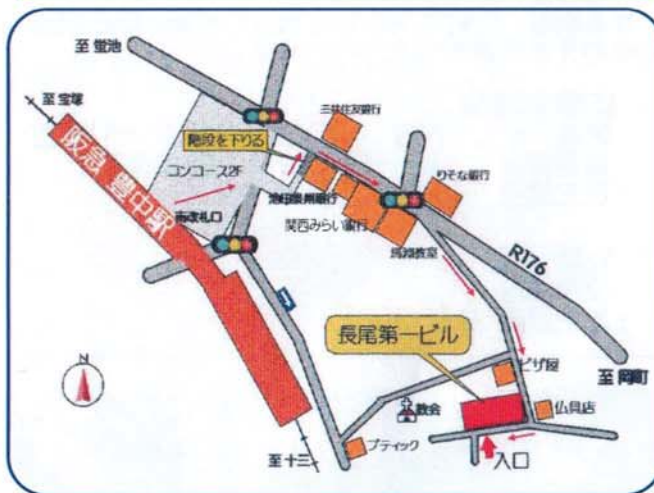

アクセス

阪急宝塚線 豊中駅 から南東へ徒歩 3分

(2019.7 1,000)

19年	大阪府老人大学の北部校・東部校・南部校が統合され、大阪府高齢者大学アクティブシニア講座に改組されましたが、翌年廃校が決定
21年	老人大学同窓生が主体となってNPO法人大阪府高齢者大学校を開校
24年	老人大学北部校が在ったことから、北部の同窓生が中心となり大阪府北部コミュニティカレッジの設立を計画 「大阪府北部コミュニティカレッジ」設立総会開催 「NPO 法人大阪府北部コミュニティカレッジ」として認証、登記
25年	25年4月開校に向けて準備開始 「梅花女子大学」「追手門学院大学」と提携授業、後援決定 12月 受講生募集受付開始
25年 (第1期)	4月 第1期生 6講座開講 大学提携授業 (梅花女子大学・追手門学院大学)
26年 (第2期)	講座開講数: 12講座 大学提携授業 (梅花女子大学・追手門学院大学)
27年 (第3期)	講座開講数: 12講座 大学提携授業 (梅花女子大学・追手門学院大学)
28年 (第4期)	講座開講数: 12講座 大学提携授業 (梅花女子大学・追手門学院大学)
29年 (第5期)	講座開講数: 14講座 大学提携授業 (梅花女子大学・追手門学院大学・立命館大学)
30年 (第6期)	講座開講数: 12講座 大学提携授業 (梅花女子大学・立命館大学)
31年 (第7期)	講座開講数: 15講座 大学提携授業 (梅花女子大学・立命館大学) (予定)