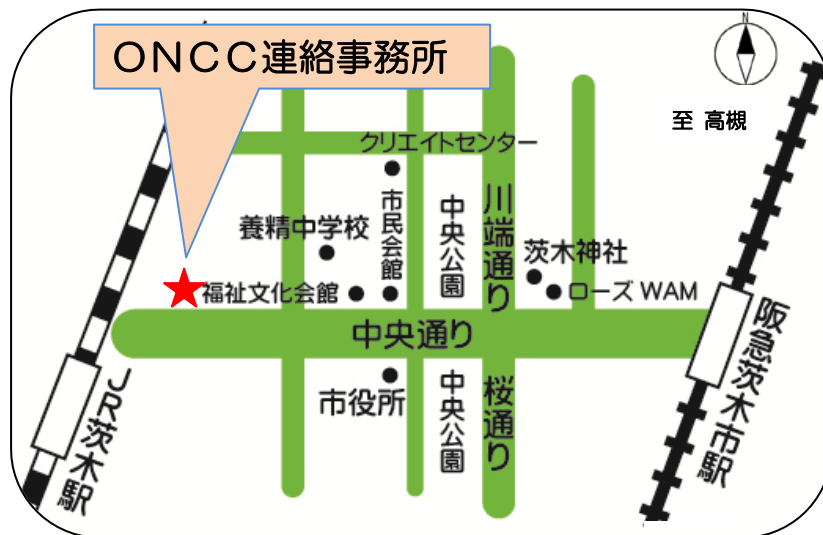

## ONCC「連絡事務所」(茨木)

〒567-0888 茨木市駅前二丁目5番24号 (大福ビル2F)

JR 茨木駅東口3分・阪急茨木市駅10分

☎ 072-646-9422

FAX 072-646-9423